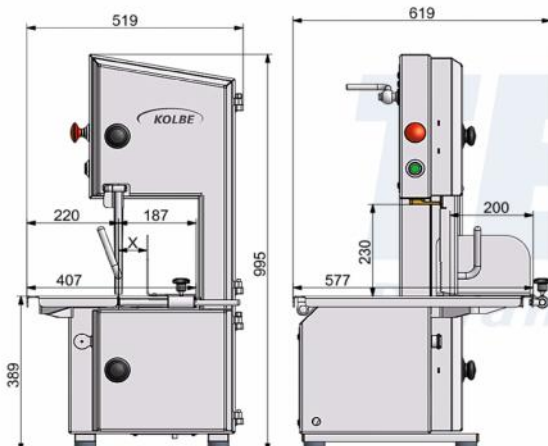

SERRADORA K220

Modelo	K220	
Diâmetro das Polias	mm	220
Fita de Serra	mm	1820
Velocidade corte	m/s	16
Altura máx. corte	mm	230
Potência Motor	cv	1,5